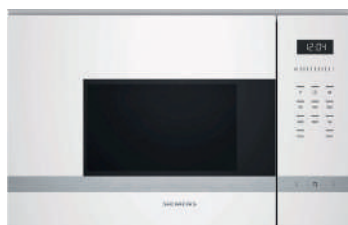

Standard

**Inbyggnadsugn, vit
HB510ABVOS**

- Energiklass A
- 3D hotAir
- Med fastPreheat nås önskad temperatur fortare
- Granitemalj: högkvalitativ yta för lätt rengöring

**Mikrovågsugn, vit
BF525LMWO**

- Volym: 20 l
- Max. effekt: 800 W
- 5 effektlägen
- 4 upptvinningsprogram
- 3 matlagningsprogram
- Inbyggd för väggskåp, vänsterhängd

**Fläkt Franke 690, vit frontlist
Kolfilter**

**Kyl/Frys, vit, 186 cm
KG36VXW31**

- Energiklass A++
- Nettovolym total: 307 l
- LowFrost-teknik ger mindre isbildning och snabbare avfrostning
- HyperFresh-lådan håller frukt och grönsaker fräscha längre
- LED-belysning
- bigBox: extra stor fryslåda