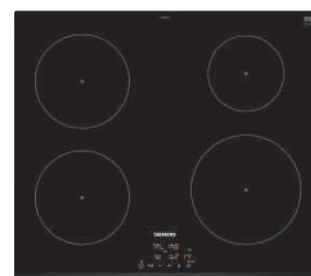

**Induktionshäll
EH631BEB1E**

- 60 cm ramlös design med frontfacette
- PowerBoost-funktion
- Timer med stoppfunktion
- TouchControl-styrning
- QuickStart-funktion