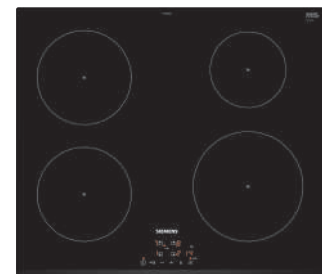

**Induktionshäll
EH631BEB1E**

- 60 cm ramlös design med frontfaccette
- PowerBoost-funktion
- Timer med stoppfunktion
- TouchControl-styrning
- QuickStart-funktion